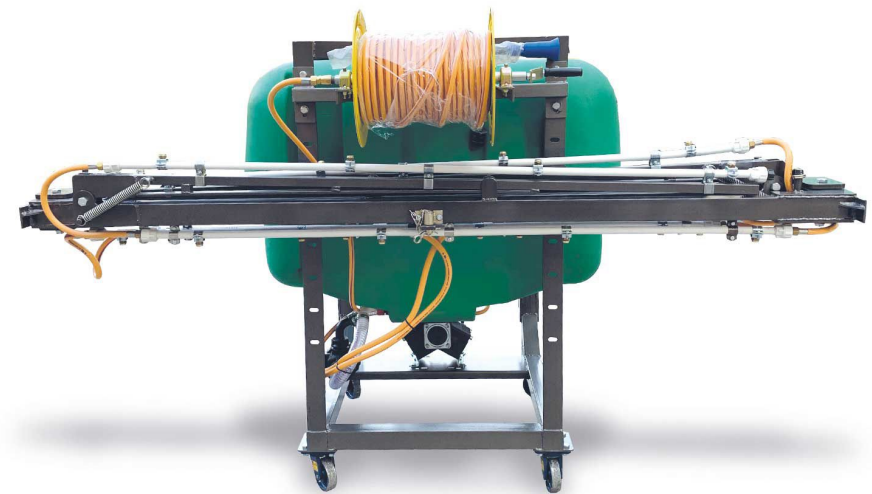

# 07 Mechanical Boom sprayers

سمپاش بالدار مکانیکی

800L

600L

400L

سمپاش‌هایی تطبیق پذیر، مفید برای سمپاشی  
 بکثرت محصولات و به صرفه از نظر اقتصادی  
 • موجود در ظرفیت‌های ۴۰۰ و ۶۰۰ لیتر به  
 مخزن شست و شوی دست، در مخزن ۸۰۰ و ۱۰۰۰  
 لیتری، مجهز به مخزن شست‌وشوی سیستم و  
 شست‌وشوی دست و ظرفیت ۲۰۰، ۴۰۰ و ۶۰۰ لیتری  
 در مخزن ها ۲ طبقه  
 • امکان نصب بال‌های ۳، ۱۰، ۱۲ و ۱۴ متری بر روی  
 سمپاش  
 • دارای شیر کنترل با ۳ خروجی برای شیلنگ  
 کشی جداگانه به هر بخش از بال و اتصال لانس  
 به سمپاش  
 • قابلیت تنظیم ارتفاع بال از سطح محصول به  
 صورت مکانیکی  
 • قابلیت نصب قرقره شیلنگ جمع کن و لانس بر  
 روی شاسی (اختیاری)  
 • شاسی استاندارد برای اتصال آسان و مطمئن  
 سمپاش به انواع تراکتورها  
 • بال‌ها و شاسی با شش لایه آستر اپوکسی و  
 شش لایه رنگ متالیک خودرویی پوشش داده  
 شده است

For versatility and effective spraying at an economical price

- Polyethylene tank with 400, 600 with hand washing tank, 800 and 1000 liters capacity, with system washing tank and hand washing tank, 200, 400 and 600 liters in yellow tank
- Possibility to install 3, 10, 12 and 14 meter booms on sprayer
- Pump is fitted with a fixed 3-way control unit for the option of splitting the boom into two sections and Spraygun connection
- Adjustable boom height Mechanically
- Hosereel and spraygun (optional)
- Strong and standard portable chassis that enables safe and easy attachment to the tractor
- It is covered with six layers of epoxy lining and the six layers of metallic color

Type of boom sprayer نوع سمپاش	200 L	400 L	600 L	800 L	1000 L
Real capacity (lit) ظرفیت واقعی (لیتر)	220	400	630	940	1140
weight (kg) وزن	150	180	200	320	330
Number of nozzle تعداد نازل	4	20	20	28	28
Length (mm) طول	80	100	100	145	145
width (mm) عرض	150	220	220	320	340
Height (mm) ارتفاع	120	135	135	326	326
Boom width 3m بال 3 متری	✓	-	-	-	-
Boom width 8m بال 8 متری	✓	✓	-	-	-
Boom width 10m بال 10 متری	-	✓	✓	-	-
Boom width 12m بال 12 متری	-	-	✓	✓	-
Boom width 14m بال 14 متری	-	-	-	✓	✓